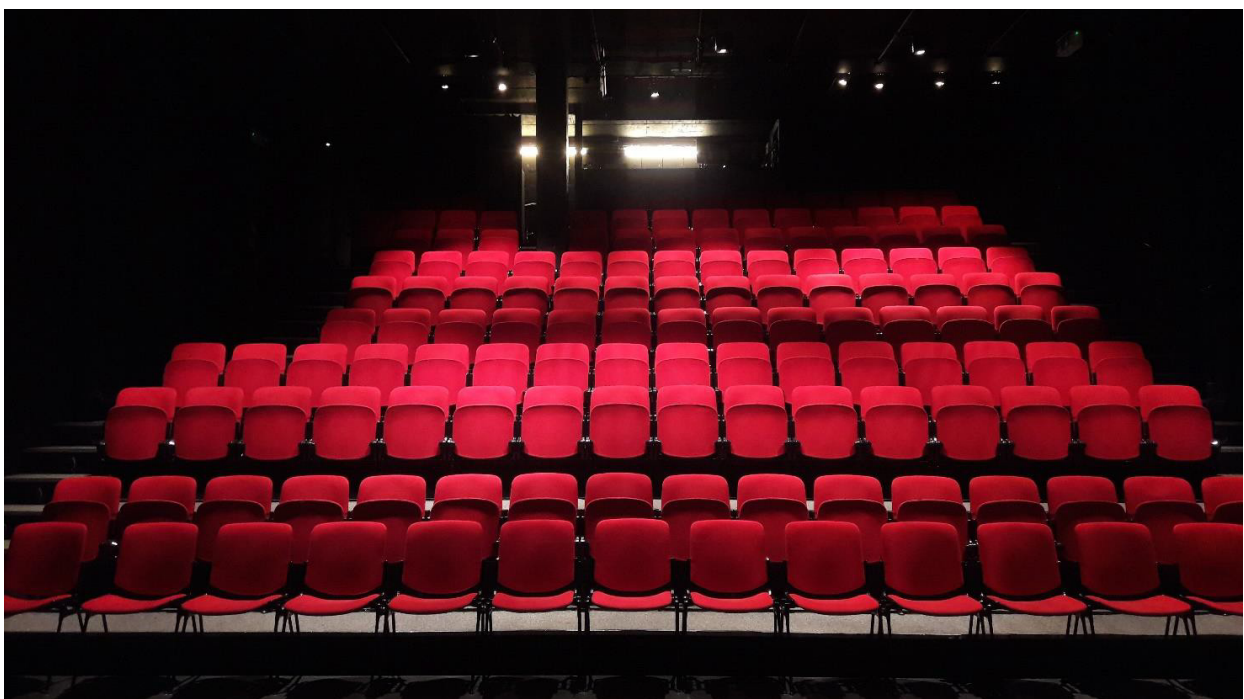

Théâtre des Osses